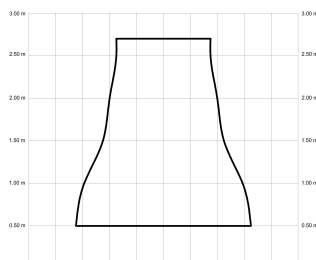

ANNE

ANNE127-01-3W32-FL-

Ref: 2245362

El ventilador de techo ANNE combina diseño minimalista y funcionalidad, ideal para espacios de 13 a 20m². Pensado para proyectos, ofrece múltiples configuraciones: el cuerpo puede elegirse en blanco, negro, marrón óxido o gris grafito y las palas en blanco, negro, marrón óxido, gris grafito o madera clara, media u oscura. Está disponible con luz o sin luz, con iluminación confort, focal, indirecta o estándar. Incorpora función cool-warm, temporizador y motor DC ultrasilencioso y eficiente. Permite elegir distintos tipos de control, tamaños de tija y opciones de florón.

EAN: 8426107167873

Características generales

Color cuerpo	Blanco
Material cuerpo	Metálico
Acabado cuerpo	Mate
Color palas	Madera oscura
Material palas	Madera
Acabado palas	Mate
Material difusor	PMMA (Polimetilmetacrilato)
IP	20
Temperatura de trabajo	min -5° max 40°
Clase	I
Voltaje	100-240 AC
Frecuencia	50-60
Peso neto (kg)	4.2
Nº de Palas	3
Dimensiones packaging	825x195x615
Inclinación de techo máx.	15°
Tijas	12,5cm/25cm

ANNE 127

ANNE127

Ventilador

Tipo de motor	DC
Velocidades	10
Potencia (W)	3/3/5/7/9/11/14/16/18/19
RPM	57/84/116/137/160/178/198/211/226/245
Nivel de ruido (dB)	15/18/22/24/27/29/31/33/35/36
Flujo de aire (m³/min)	50/65/82/94/107/117/128/135/143/155
Flujo de aire (m³/h)	3000/3900/4920/5627/6365/6970/7640/8077/8580/9300

Fuente de luz

Tipología	LED
Potencia (W)	6
Temperatura de color (K)	2700/5000K
Flujo luminoso bruto (lm)	1000lm
Flujo luminoso neto (lm)	500lm
CRI	>90
Regulable	DIM
Horas de vida	30000
Nº Encendidos	10000
Eficiencia energética	B
Ángulo de apertura	12°/36°/60°