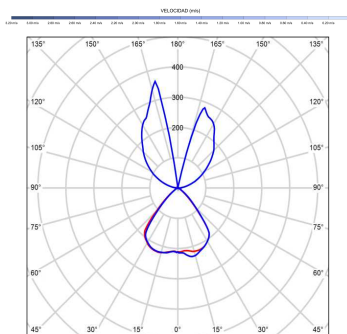

Ventilador

Tipo de motor	DC
Velocidades	10
Potencia (W)	3/3/5/7/9/11/14/16/18/19
RPM	57/84/116/137/160/178/198/211/226/245
Nivel de ruido (dB)	15/18/22/24/27/29/31/33/35/36
Flujo de aire (m3/min)	50/65/82/94/107/117/128/135/143/155
Flujo de aire (m3/h)	3000/3900/4920/5627/6365/6970/7640/8077/8580/9300

Fuente de luz

Tipología	LED
Potencia (W)	6.5
Temperatura de color (K)	2700/5000K
Flujo lumínico bruto (lm)	1275lm
Flujo lumínico neto (lm)	600lm
CRI	80
Regulable	DIM
Horas de vida	30000
Nº Encendidos	10000
Eficiencia energética	C
Ángulo de apertura	120