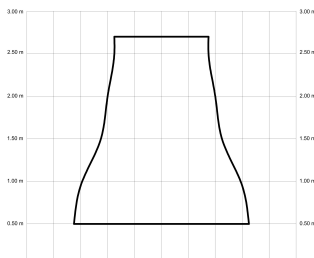

ANNE

ANNE127-01-3W31-FL-

Ref: 2245331

El ventilador de techo ANNE combina diseño minimalista y funcionalidad, ideal para espacios de 13 a 20m². Pensado para proyectos, ofrece múltiples configuraciones: el cuerpo puede elegirse en blanco, negro, marrón óxido o gris grafito y las palas en blanco, negro, marrón óxido, gris grafito o madera clara, media u oscura. Está disponible con luz o sin luz, con iluminación confort, focal, indirecta o estándar. Incorpora función cool-warm, temporizador y motor DC ultrasilencioso y eficiente. Permite elegir distintos tipos de control, tamaños de tija y opciones de florón.

EAN: 8426107167828

Características generales

Color cuerpo	Blanco
Material cuerpo	Metálico
Acabado cuerpo	Mate
Color palas	Madera media
Material palas	Madera
Acabado palas	Mate
Material difusor	PMMA (Polimetilmetacrilato)
IP	20
Temperatura de trabajo	min -5° max 40°
Clase	I
Voltaje	100-240 AC
Frecuencia	50-60
Peso neto (kg)	4.2
Nº de Palas	3
Dimensiones packaging	825x195x615
Inclinación de techo máx.	15°
Tijas	12,5cm/25cm

ANNE 127

ANNE127

Ventilador

Tipo de motor	DC
Velocidades	10
Potencia (W)	3/3/5/7/9/11/14/16/18/19
RPM	57/84/116/137/160/178/198/211/226/245
Nivel de ruido (dB)	15/18/22/24/27/29/31/33/35/36
Flujo de aire (m³/min)	50/65/82/94/107/117/128/135/143/155
Flujo de aire (m³/h)	3000/3900/4920/5627/6365/6970/7640/8077/8580/9300

Fuente de luz

Tipología	LED
Potencia (W)	6
Temperatura de color (K)	2700/5000K
Flujo luminoso bruto (lm)	1000lm
Flujo luminoso neto (lm)	500lm
CRI	>90
Regulable	DIM
Horas de vida	30000
Nº Encendidos	10000
Eficiencia energética	B
Ángulo de apertura	12°/36°/60°