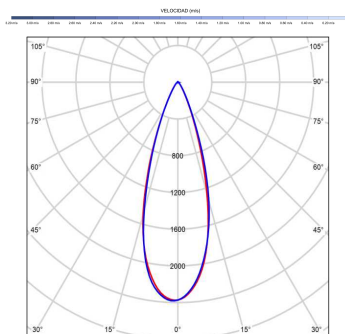

Ventilador

Tipo de motor	DC
Velocidades	10
Potencia (W)	3/3/5/7/9/11/14/16/18/19
RPM	57/84/116/137/160/178/198/211/226/245
Nivel de ruido (dB)	15/18/22/24/27/29/31/33/35/36
Flujo de aire (m³/min)	50/65/82/94/107/117/128/135/143/155
Flujo de aire (m³/h)	3000/3900/4920/5627/6365/6970/7640/8077/8580/9300

Fuente de luz

Tipología	LED
Potencia (W)	6
Temperatura de color (K)	2700/5000K
Flujo luminoso bruto (lm)	1000lm
Flujo luminoso neto (lm)	500lm
CRI	>90
Regulable	DIM
Horas de vida	30000
Nº Encendidos	10000
Eficiencia energética	B
Ángulo de apertura	12°/36°/60°