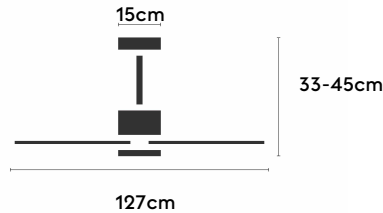

ANNE

ANNE127-01-3W31-CL-

Ref: 2245324

El ventilador de techo ANNE combina diseño minimalista y funcionalidad, ideal para espacios de 13 a 20m². Pensado para proyectos, ofrece múltiples configuraciones: el cuerpo puede elegirse en blanco, negro, marrón óxido o gris grafito y las palas en blanco, negro, marrón óxido, gris grafito o madera clara, media u oscura. Está disponible con luz o sin luz, con iluminación confort, focal, indirecta o estándar. Incorpora función cool-warm, temporizador y motor DC ultrasilencioso y eficiente. Permite elegir distintos tipos de control, tamaños de tija y opciones de florón.

EAN: 8426107167811

Características generales

Color cuerpo	Blanco
Material cuerpo	Metálico
Acabado cuerpo	Mate
Color palas	Madera media
Material palas	Madera
Acabado palas	Mate
Material difusor	PMMA (Polimetilmetacrilato)
IP	20
Temperatura de trabajo	min -5° max 40°
Clase	I
Voltaje	100-240 AC
Frecuencia	50-60
Peso neto (kg)	4.2
Nº de Palas	3
Dimensiones packaging	825x195x615
Inclinación de techo máx.	15°
Tijas	12,5cm/25cm

Fuente de luz

Tipología	LED
Potencia (W)	6
Temperatura de color (K)	2700/5000K
Flujo luminoso bruto (lm)	1000lm
Flujo luminoso neto (lm)	250lm
CRI	90
Regulable	DIM
Horas de vida	30000
Nº Encendidos	10000
Eficiencia energética	B
Ángulo de apertura	50°