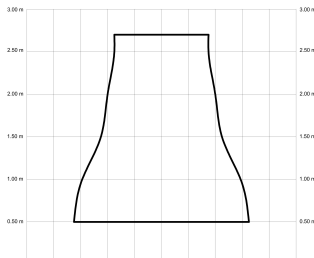

ANNE

ANNE127-01-3W31-CL-

Ref: 2245324

El ventilador de techo ANNE combina diseño minimalista y funcionalidad, ideal para espacios de 13 a 20m². Pensado para proyectos, ofrece múltiples configuraciones: el cuerpo puede elegirse en blanco, negro, marrón óxido o gris grafito y las palas en blanco, negro, marrón óxido, gris grafito o madera clara, media u oscura. Está disponible con luz o sin luz, con iluminación confort, focal, indirecta o estándar. Incorpora función cool-warm, temporizador y motor DC ultrasilencioso y eficiente. Permite elegir distintos tipos de control, tamaños de tija y opciones de florón.

EAN: 8426107167811

Características generales

Color cuerpo	Blanco
Material cuerpo	Metálico
Acabado cuerpo	Mate
Color palas	Madera media
Material palas	Madera
Acabado palas	Mate
Material difusor	PMMA (Polimetilmetacrilato)
IP	20
Temperatura de trabajo	min -5° max 40°
Clase	I
Voltaje	100-240 AC
Frecuencia	50-60
Peso neto (kg)	4.2
Nº de Palas	3
Dimensiones packaging	825x195x615
Inclinación de techo máx.	15°
Tijas	12,5cm/25cm

ANNE 127

ANNE127

Ventilador

Tipo de motor	DC
Velocidades	10
Potencia (W)	3/3/5/7/9/11/14/16/18/19
RPM	57/84/116/137/160/178/198/211/226/245
Nivel de ruido (dB)	15/18/22/24/27/29/31/33/35/36
Flujo de aire (m³/min)	50/65/82/94/107/117/128/135/143/155
Flujo de aire (m³/h)	3000/3900/4920/5627/6365/6970/7640/8077/8580/9300

Fuente de luz

Tipología	LED
Potencia (W)	6
Temperatura de color (K)	2700/5000K
Flujo luminoso bruto (lm)	1000lm
Flujo luminoso neto (lm)	250lm
CRI	90
Regulable	DIM
Horas de vida	30000
Nº Encendidos	10000
Eficiencia energética	B
Ángulo de apertura	50°