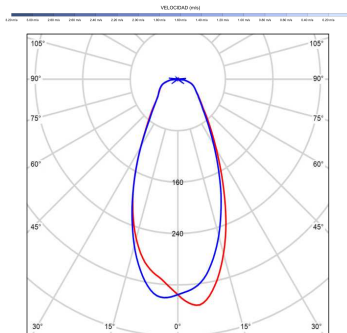

Ventilador

Tipo de motor	DC
Velocidades	10
Potencia (W)	3/3/5/7/9/11/14/16/18/19
RPM	57/84/116/137/160/178/198/211/226/245
Nivel de ruido (dB)	15/18/22/24/27/29/31/33/35/36
Flujo de aire (m³/min)	50/65/82/94/107/117/128/135/143/155
Flujo de aire (m³/h)	3000/3900/4920/5627/6365/6970/7640/8077/8580/9300

Fuente de luz

Tipología	LED
Potencia (W)	6
Temperatura de color (K)	2700/5000K
Flujo luminoso bruto (lm)	1000lm
Flujo luminoso neto (lm)	250lm
CRI	90
Regulable	DIM
Horas de vida	30000
Nº Encendidos	10000
Eficiencia energética	B
Ángulo de apertura	50°