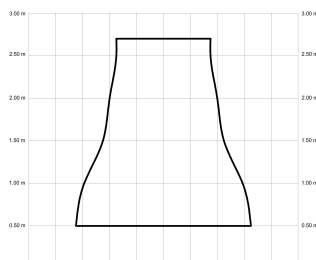

ANNE

ANNE127-01-3W31-IL-

Ref: 2245317

El ventilador de techo ANNE combina diseño minimalista y funcionalidad, ideal para espacios de 13 a 20m². Pensado para proyectos, ofrece múltiples configuraciones: el cuerpo puede elegirse en blanco, negro, marrón óxido o gris grafito y las palas en blanco, negro, marrón óxido, gris grafito o madera clara, media u oscura. Está disponible con luz o sin luz, con iluminación confort, focal, indirecta o estándar. Incorpora función cool-warm, temporizador y motor DC ultrasilencioso y eficiente. Permite elegir distintos tipos de control, tamaños de tija y opciones de florón.

EAN: 8426107167842

Características generales

Color cuerpo	Blanco
Material cuerpo	Metálico
Acabado cuerpo	Mate
Color palas	Madera media
Material palas	Madera
Acabado palas	Mate
Material difusor	PMMA (Polimetilmetacrilato)
IP	20
Temperatura de trabajo	min -5° max 40°
Clase	I
Voltaje	100-240 AC
Frecuencia	50-60
Peso neto (kg)	4.2
Nº de Palas	3
Dimensiones packaging	825x195x615
Inclinación de techo máx.	15°
Tijas	12,5cm/25cm

ANNE 127

ANNE127

Ventilador

Tipo de motor	DC
Velocidades	10
Potencia (W)	3/3/5/7/9/11/14/16/18/19
RPM	57/84/116/137/160/178/198/211/226/245
Nivel de ruido (dB)	15/18/22/24/27/29/31/33/35/36
Flujo de aire (m³/min)	50/65/82/94/107/117/128/135/143/155
Flujo de aire (m³/h)	3000/3900/4920/5627/6365/6970/7640/8077/8580/9300

Fuente de luz

Tipología	LED
Potencia (W)	6.5
Temperatura de color (K)	2700/5000K
Flujo lumínico bruto (lm)	1275lm
Flujo lumínico neto (lm)	600lm
CRI	80
Regulable	DIM
Horas de vida	30000
Nº Encendidos	10000
Eficiencia energética	C
Ángulo de apertura	120