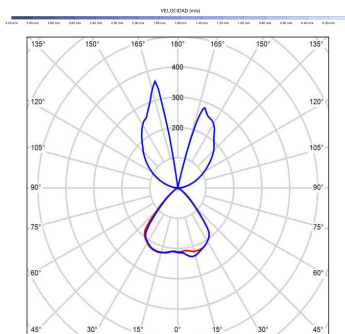

Ventilador

Tipo de motor	DC
Velocidades	10
Potencia (W)	3/3/5/7/9/11/14/16/18/19
RPM	57/84/116/137/160/178/198/211/226/245
Nivel de ruido (dB)	15/18/22/24/27/29/31/33/35/36
Flujo de aire (m³/min)	50/65/82/94/107/117/128/135/143/155
Flujo de aire (m³/h)	3000/3900/4920/5627/6365/6970/7640/8077/8580/9300

Fuente de luz

Tipología	LED
Potencia (W)	6.5
Temperatura de color (K)	2700/5000K
Flujo lumínico bruto (lm)	1275lm
Flujo lumínico neto (lm)	600lm
CRI	80
Regulable	DIM
Horas de vida	30000
Nº Encendidos	10000
Eficiencia energética	C
Ángulo de apertura	120