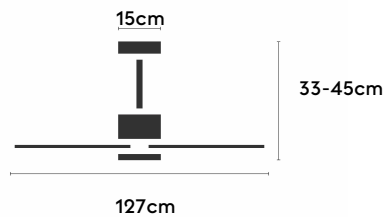

ANNE

ANNE127-01-3W31-IL-

Ref: 2245317

El ventilador de techo ANNE combina diseño minimalista y funcionalidad, ideal para espacios de 13 a 20m². Pensado para proyectos, ofrece múltiples configuraciones: el cuerpo puede elegirse en blanco, negro, marrón óxido o gris grafito y las palas en blanco, negro, marrón óxido, gris grafito o madera clara, media u oscura. Está disponible con luz o sin luz, con iluminación confort, focal, indirecta o estándar. Incorpora función cool-warm, temporizador y motor DC ultrasilencioso y eficiente. Permite elegir distintos tipos de control, tamaños de tija y opciones de florón.

EAN: 8426107167842

Características generales

Color cuerpo	Blanco
Material cuerpo	Metálico
Acabado cuerpo	Mate
Color palas	Madera media
Material palas	Madera
Acabado palas	Mate
Material difusor	PMMA (Polimetilmetacrilato)
IP	20
Temperatura de trabajo	min -5° max 40°
Clase	I
Voltaje	100-240 AC
Frecuencia	50-60
Peso neto (kg)	4.2
Nº de Palas	3
Dimensiones packaging	825x195x615
Inclinación de techo máx.	15°
Tijas	12,5cm/25cm

Fuente de luz

Tipología	LED
Potencia (W)	6.5
Temperatura de color (K)	2700/5000K
Flujo lumínico bruto (lm)	1275lm
Flujo lumínico neto (lm)	600lm
CRI	80
Regulable	DIM
Horas de vida	30000
Nº Encendidos	10000
Eficiencia energética	C
Ángulo de apertura	120