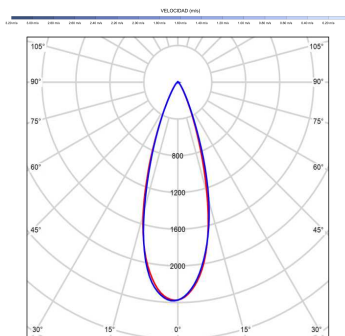

Ventilador

Tipo de motor	DC
Velocidades	10
Potencia (W)	3/3/5/7/9/11/14/16/18/19
RPM	57/84/116/137/160/178/198/211/226/245
Nivel de ruido (dB)	15/18/22/24/27/29/31/33/35/36
Flujo de aire (m³/min)	50/65/82/94/107/117/128/135/143/155
Flujo de aire (m³/h)	3000/3900/4920/5627/6365/6970/7640/8077/8580/9300

Fuente de luz

Tipología	LED
Potencia (W)	6
Temperatura de color (K)	2700/5000K
Flujo luminoso bruto (lm)	1000lm
Flujo luminoso neto (lm)	500lm
CRI	>90
Regulable	DIM
Horas de vida	30000
Nº Encendidos	10000
Eficiencia energética	B
Ángulo de apertura	12°/36°/60°