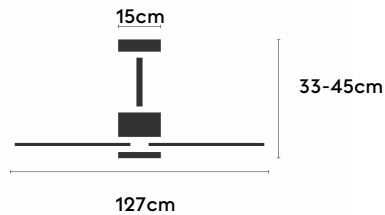

ANNE

ANNE127-01-3W31-GL-

Ref: 2245195

El ventilador de techo ANNE combina diseño minimalista y funcionalidad, ideal para espacios de 13 a 20m². Pensado para proyectos, ofrece múltiples configuraciones: el cuerpo puede elegirse en blanco, negro, marrón óxido o gris grafito y las palas en blanco, negro, marrón óxido, gris grafito o madera clara, media u oscura. Está disponible con luz o sin luz, con iluminación confort, focal, indirecta o estándar. Incorpora función cool-warm, temporizador y motor DC ultrasilencioso y eficiente. Permite elegir distintos tipos de control, tamaños de tija y opciones de florón.

EAN: 8426107167835

Características generales

Color cuerpo	Blanco
Material cuerpo	Metálico
Acabado cuerpo	Mate
Color palas	Madera media
Material palas	Madera
Acabado palas	Mate
Material difusor	PMMA (Polimetilmetacrilato)
IP	20
Temperatura de trabajo	min -5° max 40°
Clase	I
Voltaje	100-240 AC
Frecuencia	50-60
Peso neto (kg)	4.2
Nº de Palas	3
Dimensiones packaging	825x195x615
Inclinación de techo máx.	15°
Tijas	12,5cm/25cm

Fuente de luz

Tipología	LED
Potencia (W)	16
Temperatura de color (K)	2700/5000K
Flujo lumínico bruto (lm)	3200lm
Flujo lumínico neto (lm)	1030lm
CRI	80
Regulable	DIM
Horas de vida	30000
Nº Encendidos	10000
Eficiencia energética	C
Ángulo de apertura	120