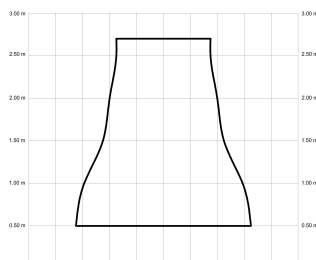

ANNE

ANNE127-01-3W30-GL-

Ref: 2245188

El ventilador de techo ANNE combina diseño minimalista y funcionalidad, ideal para espacios de 13 a 20m². Pensado para proyectos, ofrece múltiples configuraciones: el cuerpo puede elegirse en blanco, negro, marrón óxido o gris grafito y las palas en blanco, negro, marrón óxido, gris grafito o madera clara, media u oscura. Está disponible con luz o sin luz, con iluminación confort, focal, indirecta o estándar. Incorpora función cool-warm, temporizador y motor DC ultrasilencioso y eficiente. Permite elegir distintos tipos de control, tamaños de tija y opciones de florón.

EAN: 8426107167781

Características generales

Color cuerpo	Blanco
Material cuerpo	Metálico
Acabado cuerpo	Mate
Color palas	Madera clara
Material palas	Madera
Acabado palas	Mate
Material difusor	PMMA (Polimetilmetacrilato)
IP	20
Temperatura de trabajo	min -5° max 40°
Clase	I
Voltaje	100-240 AC
Frecuencia	50-60
Peso neto (kg)	4.2
Nº de Palas	3
Dimensiones packaging	825x195x615
Inclinación de techo máx.	15°
Tijas	12,5cm/25cm

ANNE 127

ANNE127

Ventilador

Tipo de motor	DC
Velocidades	10
Potencia (W)	3/3/5/7/9/11/14/16/18/19
RPM	57/84/116/137/160/178/198/211/226/245
Nivel de ruido (dB)	15/18/22/24/27/29/31/33/35/36
Flujo de aire (m³/min)	50/65/82/94/107/117/128/135/143/155
Flujo de aire (m³/h)	3000/3900/4920/5627/6365/6970/7640/8077/8580/9300

Fuente de luz

Tipología	LED
Potencia (W)	16
Temperatura de color (K)	2700/5000K
Flujo lumínico bruto (lm)	3200lm
Flujo lumínico neto (lm)	1030lm
CRI	80
Regulable	DIM
Horas de vida	30000
Nº Encendidos	10000
Eficiencia energética	C
Ángulo de apertura	120