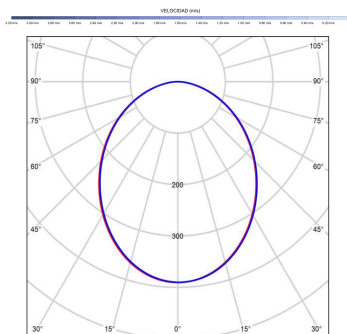

Ventilador

Tipo de motor	DC
Velocidades	10
Potencia (W)	3/3/5/7/9/11/14/16/18/19
RPM	57/84/116/137/160/178/198/211/226/245
Nivel de ruido (dB)	15/18/22/24/27/29/31/33/35/36
Flujo de aire (m³/min)	50/65/82/94/107/117/128/135/143/155
Flujo de aire (m³/h)	3000/3900/4920/5627/6365/6970/7640/8077/8580/9300

Fuente de luz

Tipología	LED
Potencia (W)	16
Temperatura de color (K)	2700/5000K
Flujo lumínico bruto (lm)	3200lm
Flujo lumínico neto (lm)	1030lm
CRI	80
Regulable	DIM
Horas de vida	30000
Nº Encendidos	10000
Eficiencia energética	C
Ángulo de apertura	120