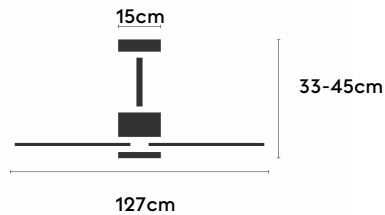

ANNE

ANNE127-01-3W30-GL-

Ref: 2245188

El ventilador de techo ANNE combina diseño minimalista y funcionalidad, ideal para espacios de 13 a 20m². Pensado para proyectos, ofrece múltiples configuraciones: el cuerpo puede elegirse en blanco, negro, marrón óxido o gris grafito y las palas en blanco, negro, marrón óxido, gris grafito o madera clara, media u oscura. Está disponible con luz o sin luz, con iluminación confort, focal, indirecta o estándar. Incorpora función cool-warm, temporizador y motor DC ultrasilencioso y eficiente. Permite elegir distintos tipos de control, tamaños de tija y opciones de florón.

EAN: 8426107167781

Características generales

Color cuerpo	Blanco
Material cuerpo	Metálico
Acabado cuerpo	Mate
Color palas	Madera clara
Material palas	Madera
Acabado palas	Mate
Material difusor	PMMA (Polimetilmetacrilato)
IP	20
Temperatura de trabajo	min -5° max 40°
Clase	I
Voltaje	100-240 AC
Frecuencia	50-60
Peso neto (kg)	4.2
Nº de Palas	3
Dimensiones packaging	825x195x615
Inclinación de techo máx.	15°
Tijas	12,5cm/25cm

Fuente de luz

Tipología	LED
Potencia (W)	16
Temperatura de color (K)	2700/5000K
Flujo lumínico bruto (lm)	3200lm
Flujo lumínico neto (lm)	1030lm
CRI	80
Regulable	DIM
Horas de vida	30000
Nº Encendidos	10000
Eficiencia energética	C
Ángulo de apertura	120