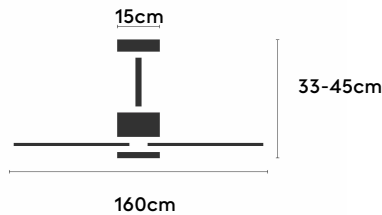

EAN: 8426107168948

Características generales

Color cuerpo	Blanco
Material cuerpo	Metálico
Acabado cuerpo	Mate
Color palas	Madera oscura
Material palas	Madera
Acabado palas	Mate
Material difusor	N/A
IP	20
Temperatura de trabajo	min -5° max 40°
Clase	I
Voltaje	100-240 AC
Frecuencia	50-60
Peso neto (kg)	5.5
Nº de Palas	3
Dimensiones packaging	825x195x615
Inclinación de techo máx.	15°
Tijas	12,5cm/25cm

ANNE 160