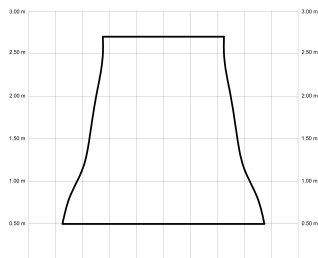

ANNE

ANNE160-01-3W32-NL-

Ref: 2245164

El ventilador de techo ANNE combina diseño minimalista y funcionalidad, ideal para espacios iguales o superiores a 25m². Pensado para proyectos, ofrece múltiples configuraciones: el cuerpo puede elegirse en blanco, negro, marrón óxido o gris grafito y las palas en blanco, negro, marrón óxido, gris grafito o madera clara, media u oscura. Está disponible con luz o sin luz, con iluminación confort, focal, indirecta o estándar. Incorpora función cool-warm, temporizador y motor DC ultrasilencioso y eficiente. Permite elegir distintos tipos de control, tamaños de tija y opciones de florón.

EAN: 8426107168948

Características generales

Color cuerpo	Blanco
Material cuerpo	Metálico
Acabado cuerpo	Mate
Color palas	Madera oscura
Material palas	Madera
Acabado palas	Mate
Material difusor	N/A
IP	20
Temperatura de trabajo	min -5° max 40°
Clase	I
Voltaje	100-240 AC
Frecuencia	50-60
Peso neto (kg)	5.5
Nº de Palas	3
Dimensiones packaging	825x195x615
Inclinación de techo máx.	15°
Tijas	12,5cm/25cm

ANNE 160

ANNE160

Ventilador

Tipo de motor	DC
Velocidades	10
Potencia (W)	3/5/7/9/12/14/16/18/20/23
RPM	60/75/92/105/120/138/150/157/168/188
Nivel de ruido (dB)	17/20/23/25/27/30/32/33/35/38
Flujo de aire (m³/min)	60/78/98/113/131/152/165/174/186/210
Flujo de aire (m³/h)	3600/4626/5850/6762/7818/9084/9900/10392/11160/12600