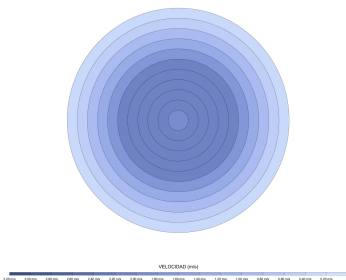

ANNE160

Ventilador

Tipo de motor	DC
Velocidades	10
Potencia (W)	3/5/7/9/12/14/16/18/20/23
RPM	60/75/92/105/120/138/150/157/168/188
Nivel de ruido (dB)	17/20/23/25/27/30/32/33/35/38
Flujo de aire (m³/min)	60/78/98/113/131/152/165/174/186/210
Flujo de aire (m³/h)	3600/4626/5850/6762/7818/9084/9900/10392/11160/12600