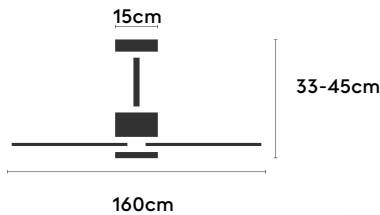

ANNE

ANNE160-01-3W31-NL-

Ref: 2245157

El ventilador de techo ANNE combina diseño minimalista y funcionalidad, ideal para espacios iguales o superiores a 25m². Pensado para proyectos, ofrece múltiples configuraciones: el cuerpo puede elegirse en blanco, negro, marrón óxido o gris grafito y las palas en blanco, negro, marrón óxido, gris grafito o madera clara, media u oscura. Está disponible con luz o sin luz, con iluminación confort, focal, indirecta o estándar. Incorpora función cool-warm, temporizador y motor DC ultrasilencioso y eficiente. Permite elegir distintos tipos de control, tamaños de tija y opciones de florón.

EAN: 8426107168894

Características generales

Color cuerpo	Blanco
Material cuerpo	Metálico
Acabado cuerpo	Mate
Color palas	Madera media
Material palas	Madera
Acabado palas	Mate
Material difusor	N/A
IP	20
Temperatura de trabajo	min -5° max 40°
Clase	I
Voltaje	100-240 AC
Frecuencia	50-60
Peso neto (kg)	5.5
Nº de Palas	3
Dimensiones packaging	825x195x615
Inclinación de techo máx.	15°
Tijas	12,5cm/25cm