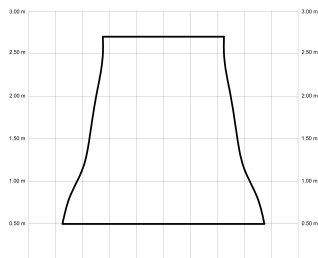

ANNE

ANNE160-01-3W31-NL-

Ref: 2245157

El ventilador de techo ANNE combina diseño minimalista y funcionalidad, ideal para espacios iguales o superiores a 25m². Pensado para proyectos, ofrece múltiples configuraciones: el cuerpo puede elegirse en blanco, negro, marrón óxido o gris grafito y las palas en blanco, negro, marrón óxido, gris grafito o madera clara, media u oscura. Está disponible con luz o sin luz, con iluminación confort, focal, indirecta o estándar. Incorpora función cool-warm, temporizador y motor DC ultrasilencioso y eficiente. Permite elegir distintos tipos de control, tamaños de tija y opciones de florón.

EAN: 8426107168894

Características generales

Color cuerpo	Blanco
Material cuerpo	Metálico
Acabado cuerpo	Mate
Color palas	Madera media
Material palas	Madera
Acabado palas	Mate
Material difusor	N/A
IP	20
Temperatura de trabajo	min -5° max 40°
Clase	I
Voltaje	100-240 AC
Frecuencia	50-60
Peso neto (kg)	5.5
Nº de Palas	3
Dimensiones packaging	825x195x615
Inclinación de techo máx.	15°
Tijas	12,5cm/25cm

ANNE 160

ANNE160

Ventilador

Tipo de motor	DC
Velocidades	10
Potencia (W)	3/5/7/9/12/14/16/18/20/23
RPM	60/75/92/105/120/138/150/157/168/188
Nivel de ruido (dB)	17/20/23/25/27/30/32/33/35/38
Flujo de aire (m³/min)	60/78/98/113/131/152/165/174/186/210
Flujo de aire (m³/h)	3600/4626/5850/6762/7818/9084/9900/10392/11160/12600