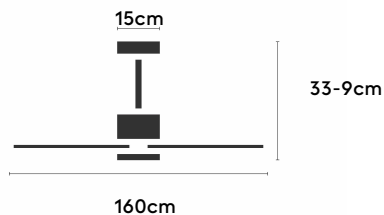

ANNE

ANNE160-01-3W30-NL-

Ref: 2245140

El ventilador de techo ANNE combina diseño minimalista y funcionalidad, ideal para espacios iguales o superiores a 25m². Pensado para proyectos, ofrece múltiples configuraciones: el cuerpo puede elegirse en blanco, negro, marrón óxido o gris grafito y las palas en blanco, negro, marrón óxido, gris grafito o madera clara, media u oscura. Está disponible con luz o sin luz, con iluminación confort, focal, indirecta o estándar. Incorpora función cool-warm, temporizador y motor DC ultrasilencioso y eficiente. Permite elegir distintos tipos de control, tamaños de tija y opciones de florón.

EAN: 8426107168849

Características generales

Color cuerpo	Blanco
Material cuerpo	Metálico
Acabado cuerpo	Mate
Color palas	Madera clara
Material palas	Madera
Acabado palas	Mate
Material difusor	N/A
IP	20
Temperatura de trabajo	min -5° max 40°
Clase	I
Voltaje	100-240 AC
Frecuencia	50-60
Peso neto (kg)	5.5
Nº de Palas	3
Dimensiones packaging	825x195x615
Inclinación de techo máx.	15°
Tijas	12,5cm/25cm