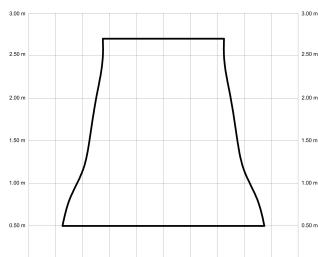

ANNE

ANNE160-01-3W30-NL-

Ref: 2245140

El ventilador de techo ANNE combina diseño minimalista y funcionalidad, ideal para espacios iguales o superiores a 25m². Pensado para proyectos, ofrece múltiples configuraciones: el cuerpo puede elegirse en blanco, negro, marrón óxido o gris grafito y las palas en blanco, negro, marrón óxido, gris grafito o madera clara, media u oscura. Está disponible con luz o sin luz, con iluminación confort, focal, indirecta o estándar. Incorpora función cool-warm, temporizador y motor DC ultrasilencioso y eficiente. Permite elegir distintos tipos de control, tamaños de tija y opciones de florón.

EAN: 8426107168849

Características generales

Color cuerpo	Blanco
Material cuerpo	Metálico
Acabado cuerpo	Mate
Color palas	Madera clara
Material palas	Madera
Acabado palas	Mate
Material difusor	N/A
IP	20
Temperatura de trabajo	min -5° max 40°
Clase	I
Voltaje	100-240 AC
Frecuencia	50-60
Peso neto (kg)	5.5
Nº de Palas	3
Dimensiones packaging	825x195x615
Inclinación de techo máx.	15°
Tijas	12,5cm/25cm

ANNE 160

Ventilador

Tipo de motor	DC
Velocidades	10
Potencia (W)	3/5/7/9/12/14/16/18/20/23
RPM	60/75/92/105/120/138/150/157/168/188
Nivel de ruido (dB)	17/20/23/25/27/30/32/33/35/38
Flujo de aire (m³/min)	60/78/98/113/131/152/165/174/186/210
Flujo de aire (m³/h)	3600/4626/5850/6762/7818/9084/9900/10392/11160/12600