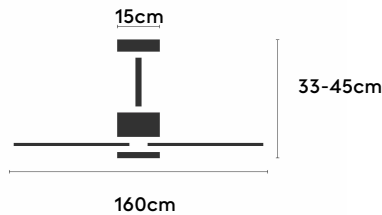

ANNE

ANNE160-01-3A01-NL-

Ref: 2245133

El ventilador de techo ANNE combina diseño minimalista y funcionalidad, ideal para espacios iguales o superiores a 25m². Pensado para proyectos, ofrece múltiples configuraciones: el cuerpo puede elegirse en blanco, negro, marrón óxido o gris grafito y las palas en blanco, negro, marrón óxido, gris grafito o madera clara, media u oscura. Está disponible con luz o sin luz, con iluminación confort, focal, indirecta o estándar. Incorpora función cool-warm, temporizador y motor DC ultrasilencioso y eficiente. Permite elegir distintos tipos de control, tamaños de tija y opciones de florón.

EAN: 8426107168795

Características generales

Color cuerpo	Blanco
Material cuerpo	Metálico
Acabado cuerpo	Mate
Color palas	Blanco
Material palas	ABS (acrilnitrilo butadieno estireno)
Acabado palas	Mate
Material difusor	N/A
IP	20
Temperatura de trabajo	min -5° max 40°
Clase	I
Voltaje	100-240 AC
Frecuencia	50-60
Peso neto (kg)	5.5
Nº de Palas	3
Dimensiones packaging	825x195x615
Inclinación de techo máx.	15°
Tijas	12,5cm/25cm