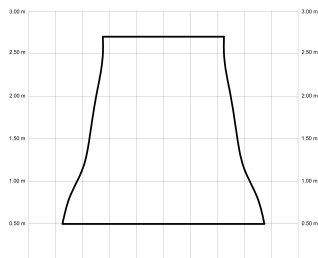

ANNE

ANNE160-01-3A01-NL-

Ref: 2245133

El ventilador de techo ANNE combina diseño minimalista y funcionalidad, ideal para espacios iguales o superiores a 25m². Pensado para proyectos, ofrece múltiples configuraciones: el cuerpo puede elegirse en blanco, negro, marrón óxido o gris grafito y las palas en blanco, negro, marrón óxido, gris grafito o madera clara, media u oscura. Está disponible con luz o sin luz, con iluminación confort, focal, indirecta o estándar. Incorpora función cool-warm, temporizador y motor DC ultrasilencioso y eficiente. Permite elegir distintos tipos de control, tamaños de tija y opciones de florón.

EAN: 8426107168795

Características generales

Color cuerpo	Blanco
Material cuerpo	Metálico
Acabado cuerpo	Mate
Color palas	Blanco
Material palas	ABS (acrilnitrilo butadieno estireno)
Acabado palas	Mate
Material difusor	N/A
IP	20
Temperatura de trabajo	min -5° max 40°
Clase	I
Voltaje	100-240 AC
Frecuencia	50-60
Peso neto (kg)	5.5
Nº de Palas	3
Dimensiones packaging	825x195x615
Inclinación de techo máx.	15°
Tijas	12,5cm/25cm

ANNE 160

ANNE160

Ventilador

Tipo de motor	DC
Velocidades	10
Potencia (W)	3/5/7/9/12/14/16/18/20/23
RPM	60/75/92/105/120/138/150/157/168/188
Nivel de ruido (dB)	17/20/23/25/27/30/32/33/35/38
Flujo de aire (m³/min)	60/78/98/113/131/152/165/174/186/210
Flujo de aire (m³/h)	3600/4626/5850/6762/7818/9084/9900/10392/11160/12600