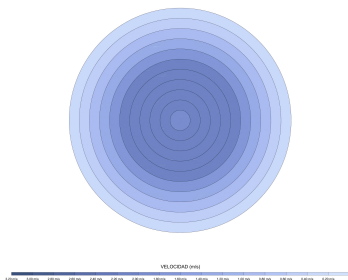

ANNE160

Ventilador

Tipo de motor	DC
Velocidades	10
Potencia (W)	3/5/7/9/12/14/16/18/20/23
RPM	60/75/92/105/120/138/150/157/168/188
Nivel de ruido (dB)	17/20/23/25/27/30/32/33/35/38
Flujo de aire (m³/min)	60/78/98/113/131/152/165/174/186/210
Flujo de aire (m³/h)	3600/4626/5850/6762/7818/9084/9900/10392/11160/12600