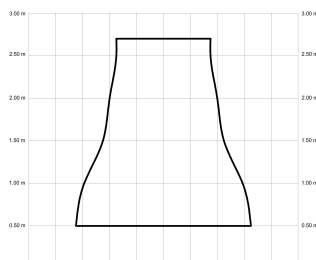

ANNE

ANNE127-01-3W31-NL-

Ref: 2245119

El ventilador de techo ANNE combina diseño minimalista y funcionalidad, ideal para espacios de 13 a 20m². Pensado para proyectos, ofrece múltiples configuraciones: el cuerpo puede elegirse en blanco, negro, marrón óxido o gris grafito y las palas en blanco, negro, marrón óxido, gris grafito o madera clara, media u oscura. Está disponible con luz o sin luz, con iluminación confort, focal, indirecta o estándar. Incorpora función cool-warm, temporizador y motor DC ultrasilencioso y eficiente. Permite elegir distintos tipos de control, tamaños de tija y opciones de florón.

EAN: 8426107167859

Características generales

Color cuerpo	Blanco
Material cuerpo	Metálico
Acabado cuerpo	Mate
Color palas	Madera media
Material palas	Madera
Acabado palas	Mate
Material difusor	N/A
IP	20
Temperatura de trabajo	min -5° max 40°
Clase	I
Voltaje	100-240 AC
Frecuencia	50-60
Peso neto (kg)	4.2
Nº de Palas	3
Dimensiones packaging	825x195x615
Inclinación de techo máx.	15°
Tijas	12,5cm/25cm

ANNE 127

ANNE127

Ventilador

Tipo de motor	DC
Velocidades	10
Potencia (W)	3/3/5/7/9/11/14/16/18/19
RPM	57/84/116/137/160/178/198/211/226/245
Nivel de ruido (dB)	15/18/22/24/27/29/31/33/35/36
Flujo de aire (m³/min)	50/65/82/94/107/117/128/135/143/155
Flujo de aire (m³/h)	3000/3900/4920/5627/6365/6970/7640/8077/8580/9300