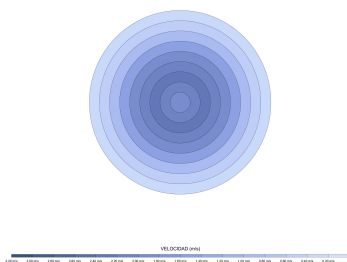

Ventilador

Tipo de motor	DC
Velocidades	10
Potencia (W)	3/3/5/7/9/11/14/16/18/19
RPM	57/84/116/137/160/178/198/211/226/245
Nivel de ruido (dB)	15/18/22/24/27/29/31/33/35/36
Flujo de aire (m³/min)	50/65/82/94/107/117/128/135/143/155
Flujo de aire (m³/h)	3000/3900/4920/5627/6365/6970/7640/8077/8580/9300