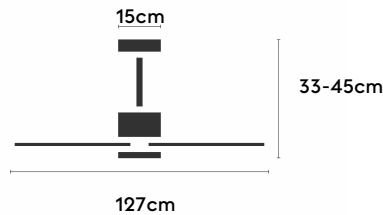

ANNE

ANNE127-01-3W30-NL-

Ref: 2245102

El ventilador de techo ANNE combina diseño minimalista y funcionalidad, ideal para espacios de 13 a 20m². Pensado para proyectos, ofrece múltiples configuraciones: el cuerpo puede elegirse en blanco, negro, marrón óxido o gris grafito y las palas en blanco, negro, marrón óxido, gris grafito o madera clara, media u oscura. Está disponible con luz o sin luz, con iluminación confort, focal, indirecta o estándar. Incorpora función cool-warm, temporizador y motor DC ultrasilencioso y eficiente. Permite elegir distintos tipos de control, tamaños de tija y opciones de florón.

EAN: 8426107167804

Características generales

Color cuerpo	Blanco
Material cuerpo	Metálico
Acabado cuerpo	Mate
Color palas	Madera clara
Material palas	Madera
Acabado palas	Mate
Material difusor	N/A
IP	20
Temperatura de trabajo	min -5° max 40°
Clase	I
Voltaje	100-240 AC
Frecuencia	50-60
Peso neto (kg)	4.2
Nº de Palas	3
Dimensiones packaging	825x195x615
Inclinación de techo máx.	15°
Tijas	12,5cm/25cm