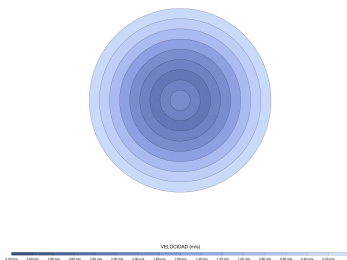

Ventilador

Tipo de motor	DC
Velocidades	10
Potencia (W)	3/3/5/7/9/11/14/16/18/19
RPM	57/84/116/137/160/178/198/211/226/245
Nivel de ruido (dB)	15/18/22/24/27/29/31/33/35/36
Flujo de aire (m³/min)	50/65/82/94/107/117/128/135/143/155
Flujo de aire (m³/h)	3000/3900/4920/5627/6365/6970/7640/8077/8580/9300