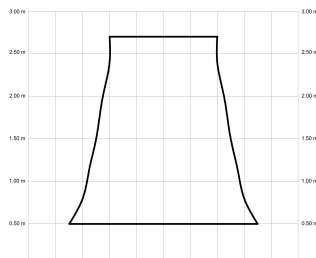

DANA

DANA132-02-3A02-NL-

Ref: 2243979

Ventilador de techo DANA en negro mate con IP66, por lo que puede mojarse o soportar lluvia, e instalarse en plena intemperie. Tiene un diseño minimalista y moderno que encaja en cualquier estilo decorativo. Con sus 132cm de diámetro, Motor DC 3.0 y sus 10 velocidades, es capaz de mantener un flujo de aire óptimo con el máximo ahorro energético. Incluye función cool-warm para utilizar tu ventilador todo el año, temporizador y naturwind. Opción de diferentes controles y tijas.

EAN:

Características generales

Color cuerpo	Negro
Material cuerpo	Plástico
Acabado cuerpo	Mate
Color palas	Negro
Material palas	ABS (acrilnitrilo butadieno estireno)
Acabado palas	Mate
Material difusor	PMMA (Polimetilmetacrilato)
IP	66
Temperatura de trabajo	min -20° max 50°
Clase	I
Voltaje	230
Frecuencia	50-60
Peso neto (kg)	6.8
Nº de Palas	3
Dimensiones packaging	720x260x310
Inclinación de techo máx.	0°
Tijias	12,5cm/25cm

DANA

DANA

Ventilador

Tipo de motor	DC
Velocidades	10
Potencia (W)	4/5/7/9/12/15/19/23/27/30
RPM	75/81/100/115/125/138/150/160/168/177
Nivel de ruido (dB)	30/32/36/38/41/43/45/46/47/53
Flujo de aire (m3/min)	60/68/90/107/119/135/149/161/170/180
Flujo de aire (m3/h)	3600/4050/5364/6420/7128/8058/8922/9630/10194/10800