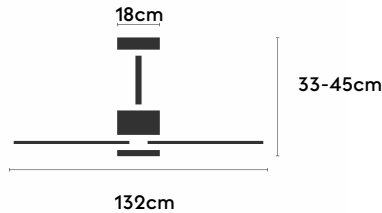

DANA

DANA132-02-3A02-NL-

Ref: 2243979

Ventilador de techo DANA en negro mate con IP66, por lo que puede mojarse o soportar lluvia, e instalarse en plena intemperie. Tiene un diseño minimalista y moderno que encaja en cualquier estilo decorativo. Con sus 132cm de diámetro, Motor DC 3.0 y sus 10 velocidades, es capaz de mantener un flujo de aire óptimo con el máximo ahorro energético. Incluye función cool-warm para utilizar tu ventilador todo el año, temporizador y naturwind. Opción de diferentes controles y tijas.

EAN:

Características generales

Color cuerpo	Negro
Material cuerpo	Plástico
Acabado cuerpo	Mate
Color palas	Negro
Material palas	ABS (acrilnitrilo butadieno estireno)
Acabado palas	Mate
Material difusor	PMMA (Polimetilmetacrilato)
IP	66
Temperatura de trabajo	min -20° max 50°
Clase	I
Voltaje	230
Frecuencia	50-60
Peso neto (kg)	6.8
Nº de Palas	3
Dimensiones packaging	720x260x310
Inclinación de techo máx.	0°
Tijias	12,5cm/25cm