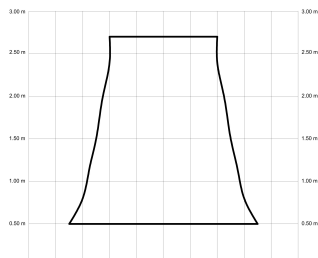

DANA

DANA132-03-3A03-NL-

Ref: 2243962

Ventilador de techo DANA con acabado madera oscura mate con IP66, por lo que puede mojarse o soportar lluvia, e instalarse en plena intemperie. Tiene un diseño minimalista y moderno que encaja en cualquier estilo decorativo. Con sus 132cm de diámetro, Motor DC 3.0 y sus 10 velocidades, es capaz de mantener un flujo de aire óptimo con el máximo ahorro energético. Incluye función cool-warm para utilizar tu ventilador todo el año, temporizador y naturwind. Opción de diferentes controles y tijas.

EAN:

Características generales

Color cuerpo	Marrón
Material cuerpo	Plástico
Acabado cuerpo	Mate
Color palas	Marrón
Material palas	ABS (acrilnitrilo butadieno estireno)
Acabado palas	Mate
Material difusor	PMMA (Polimetilmetacrilato)
IP	66
Temperatura de trabajo	min -20° max 50°
Clase	I
Voltaje	230
Frecuencia	50-60
Peso neto (kg)	6.8
Nº de Palas	3
Dimensiones packaging	720x260x310
Inclinación de techo máx.	0°
Tijias	12,5cm/25cm

DANA

DANA

Ventilador

Tipo de motor	DC
Velocidades	10
Potencia (W)	4/5/7/9/12/15/19/23/27/30
RPM	75/81/100/115/125/138/150/160/168/177
Nivel de ruido (dB)	30/32/36/38/41/43/45/46/47/53
Flujo de aire (m3/min)	60/68/90/107/119/135/149/161/170/180
Flujo de aire (m3/h)	3600/4050/5364/6420/7128/8058/8922/9630/10194/10800