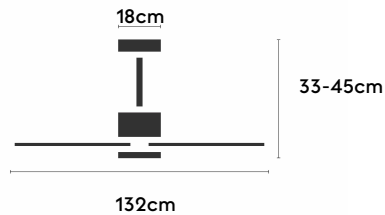

DANA

DANA132-03-3A03-NL-

Ref: 2243962

Ventilador de techo DANA con acabado madera oscura mate con IP66, por lo que puede mojarse o soportar lluvia, e instalarse en plena intemperie. Tiene un diseño minimalista y moderno que encaja en cualquier estilo decorativo. Con sus 132cm de diámetro, Motor DC 3.0 y sus 10 velocidades, es capaz de mantener un flujo de aire óptimo con el máximo ahorro energético. Incluye función cool-warm para utilizar tu ventilador todo el año, temporizador y naturwind. Opción de diferentes controles y tijas.

EAN:

Características generales

Color cuerpo	Marrón
Material cuerpo	Plástico
Acabado cuerpo	Mate
Color palas	Marrón
Material palas	ABS (acrilnitrilo butadieno estireno)
Acabado palas	Mate
Material difusor	PMMA (Polimetilmetacrilato)
IP	66
Temperatura de trabajo	min -20° max 50°
Clase	I
Voltaje	230
Frecuencia	50-60
Peso neto (kg)	6.8
Nº de Palas	3
Dimensiones packaging	720x260x310
Inclinación de techo máx.	0°
Tijias	12,5cm/25cm