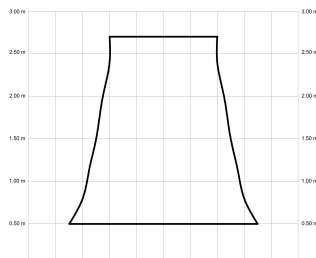

DANA

DANA132-01-3A30-NL-

Ref: 2243955

Ventilador de techo DANA en color blanco y palas acabado madera con IP66, por lo que puede mojarse o soportar lluvia, e instalarse en plena intemperie. Tiene un diseño minimalista y moderno que encaja en cualquier estilo decorativo. Con sus 132cm de diámetro, Motor DC 3.0 y sus 10 velocidades, es capaz de mantener un flujo de aire óptimo con el máximo ahorro energético. Incluye función cool-warm para utilizar tu ventilador todo el año, temporizador y naturwind. Opción de diferentes controles y tijas.

EAN:

Características generales

Color cuerpo	Blanco
Material cuerpo	Plástico
Acabado cuerpo	Mate
Color palas	Madera clara
Material palas	ABS (acrilnitrilo butadieno estireno)
Acabado palas	Mate
Material difusor	PMMA (Polimetilmetacrilato)
IP	66
Temperatura de trabajo	min -20° max 50°
Clase	I
Voltaje	230
Frecuencia	50-60
Peso neto (kg)	6.8
Nº de Palas	3
Dimensiones packaging	720x260x310
Inclinación de techo máx.	0°
Tijas	12,5cm/25cm

DANA

DANA

Ventilador

Tipo de motor	DC
Velocidades	10
Potencia (W)	4/5/7/9/12/15/19/23/27/30
RPM	75/81/100/115/125/138/150/160/168/177
Nivel de ruido (dB)	30/32/36/38/41/43/45/46/47/53
Flujo de aire (m3/min)	60/68/90/107/119/135/149/161/170/180
Flujo de aire (m3/h)	3600/4050/5364/6420/7128/8058/8922/9630/10194/10800