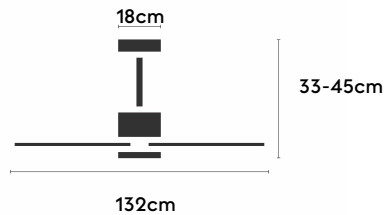

DANA

DANA132-01-3A30-NL-

Ref: 2243955

Ventilador de techo DANA en color blanco y palas acabado madera con IP66, por lo que puede mojarse o soportar lluvia, e instalarse en plena intemperie. Tiene un diseño minimalista y moderno que encaja en cualquier estilo decorativo. Con sus 132cm de diámetro, Motor DC 3.0 y sus 10 velocidades, es capaz de mantener un flujo de aire óptimo con el máximo ahorro energético. Incluye función cool-warm para utilizar tu ventilador todo el año, temporizador y naturwind. Opción de diferentes controles y tijas.

EAN:

Características generales

Color cuerpo	Blanco
Material cuerpo	Plástico
Acabado cuerpo	Mate
Color palas	Madera clara
Material palas	ABS (acrilnitrilo butadieno estireno)
Acabado palas	Mate
Material difusor	PMMA (Polimetilmetacrilato)
IP	66
Temperatura de trabajo	min -20° max 50°
Clase	I
Voltaje	230
Frecuencia	50-60
Peso neto (kg)	6.8
Nº de Palas	3
Dimensiones packaging	720x260x310
Inclinación de techo máx.	0°
Tijas	12,5cm/25cm