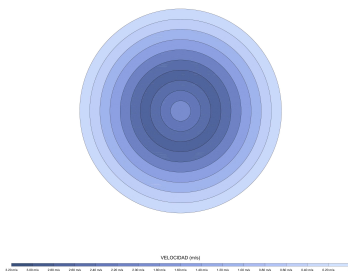

## DANA132-01-3A01-NL-

Ref: 2243948

DANA

DANA

Ventilador de techo DANA en color blanco mate con IP66, por lo que puede mojarse o soportar lluvia, e instalarse en plena intemperie. Tiene un diseño minimalista que encaja en cualquier estilo decorativo. Con sus 132cm de diámetro, Motor DC 3.0 y sus 10 velocidades, es capaz de mantener un flujo de aire óptimo con el máximo ahorro energético. Incluye función cool-warm para utilizar tu ventilador todo el año, temporizador y naturwind. Opción de diferentes controles y tijas.