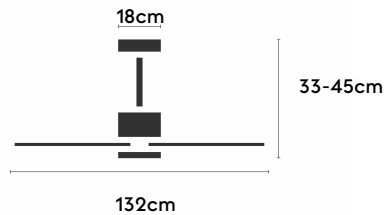

## DANA132-01-3A01-NL-

Ref: 2243948

DANA

DANA

Ventilador de techo DANA en color blanco mate con IP66, por lo que puede mojarse o soportar lluvia, e instalarse en plena intemperie. Tiene un diseño minimalista que encaja en cualquier estilo decorativo. Con sus 132cm de diámetro, Motor DC 3.0 y sus 10 velocidades, es capaz de mantener un flujo de aire óptimo con el máximo ahorro energético. Incluye función cool-warm para utilizar tu ventilador todo el año, temporizador y naturwind. Opción de diferentes controles y tijas.

### Características generales

Color cuerpo	Blanco
Material cuerpo	Plástico
Acabado cuerpo	Mate
Color palas	Blanco
Material palas	ABS (acrilnitrilo butadieno estireno)
Acabado palas	Mate
Material difusor	PMMA (Polimetilmetacrilato)
IP	66
Temperatura de trabajo	min -20° max 50°
Clase	I
Voltaje	230
Frecuencia	50-60
Peso neto (kg)	6.8
Nº de Palas	3
Dimensiones packaging	720x260x310
Inclinación de techo máx.	0°
Tijias	12,5cm/25cm