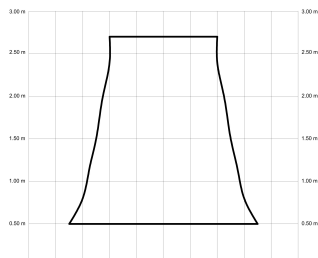

## DANA132-01-3A01-NL-

Ref: 2243948

DANA

DANA

Ventilador de techo DANA en color blanco mate con IP66, por lo que puede mojarse o soportar lluvia, e instalarse en plena intemperie. Tiene un diseño minimalista que encaja en cualquier estilo decorativo. Con sus 132cm de diámetro, Motor DC 3.0 y sus 10 velocidades, es capaz de mantener un flujo de aire óptimo con el máximo ahorro energético. Incluye función cool-warm para utilizar tu ventilador todo el año, temporizador y naturwind. Opción de diferentes controles y tijas.

### Características generales

Color cuerpo	Blanco
Material cuerpo	Plástico
Acabado cuerpo	Mate
Color palas	Blanco
Material palas	ABS (acrilnitrilo butadieno estireno)
Acabado palas	Mate
Material difusor	PMMA (Polimetilmetacrilato)
IP	66
Temperatura de trabajo	min -20° max 50°
Clase	I
Voltaje	230
Frecuencia	50-60
Peso neto (kg)	6.8
Nº de Palas	3
Dimensiones packaging	720x260x310
Inclinación de techo máx.	0°
Tijias	12,5cm/25cm