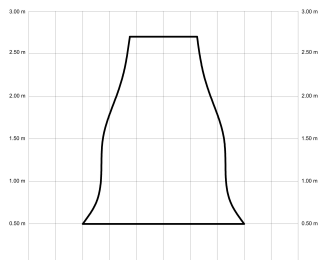

VICTORIA_EMMA 89

VICTORIA_EMMA 89