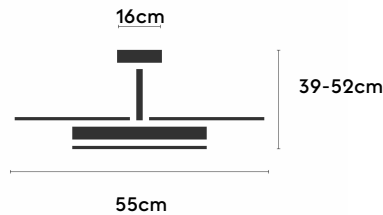

EMMA

EMMA55-30-3A30-GL-

Ref: 2242057

El ventilador de techo con pantalla decorativa EMMA de madera con pantalla textil en blanco roto, que aporta elegancia a cualquier espacio. La luz que atraviesa su pantalla decorada con tiras textiles crea ambientes acogedores y relajados. Perfecto para estancias iguales o inferiores 9m². Este ventilador eleva el carácter de cualquier rincón con su luz regulable en temperatura e intensidad. Incluye función cool-warm para utilizar tu ventilador todo el año, temporizador y naturwind. Opción de diferentes controles, tijas, florón ornamental, florón inclinado o accesorio de falso techo.

VICTORIA_EMMA 55

VICTORIA_EMMA 55

EAN: 8426107165596

Características generales

Color cuerpo	Madera
Material cuerpo	Metálico
Acabado cuerpo	Mate
Color palas	Madera
Material palas	ABS (acrilnitrilo butadieno estireno)
Acabado palas	Mate
Material difusor	Vidrio
IP	20
Temperatura de trabajo	min -5° max 40°
Clase	I
Voltaje	230
Frecuencia	50-60
Peso neto (kg)	4.5
Nº de Palas	3
Dimensiones packaging	620x460x260
Inclinación de techo máx.	15°
Tijias	12,5cm/25cm
Material pantalla	Fibras textiles
Color pantalla	Pino lavado

Fuente de luz

Tipología	LED
Potencia (W)	12
Temperatura de color (K)	2700/4000K
Flujo luminoso bruto (lm)	2100lm
Flujo luminoso neto (lm)	890lm
CRI	>80
Regulable	DIM
Horas de vida	30000
Nº Encendidos	10000
Eficiencia energética	C
Ángulo de apertura	120°