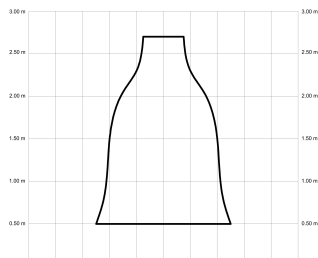

EMMA

EMMA55-30-3A30-GL-

Ref: 2242057

El ventilador de techo con pantalla decorativa EMMA de madera con pantalla textil en blanco roto, que aporta elegancia a cualquier espacio. La luz que atraviesa su pantalla decorada con tiras textiles crea ambientes acogedores y relajados. Perfecto para estancias iguales o inferiores 9m². Este ventilador eleva el carácter de cualquier rincón con su luz regulable en temperatura e intensidad. Incluye función cool-warm para utilizar tu ventilador todo el año, temporizador y naturwind. Opción de diferentes controles, tijas, florón ornamental, florón inclinado o accesorio de falso techo.

VICTORIA_EMMA 55

VICTORIA_EMMA 55

EAN: 8426107165596

Características generales

Color cuerpo	Madera
Material cuerpo	Metálico
Acabado cuerpo	Mate
Color palas	Madera
Material palas	ABS (acrilnitrilo butadieno estireno)
Acabado palas	Mate
Material difusor	Vidrio
IP	20
Temperatura de trabajo	min -5° max 40°
Clase	I
Voltaje	230
Frecuencia	50-60
Peso neto (kg)	4.5
Nº de Palas	3
Dimensiones packaging	620x460x260
Inclinación de techo máx.	15°
Tijias	12,5cm/25cm
Material pantalla	Fibras textiles
Color pantalla	Pino lavado

Fuente de luz

Tipología	LED
Potencia (W)	12
Temperatura de color (K)	2700/4000K
Flujo luminoso bruto (lm)	2100lm
Flujo luminoso neto (lm)	890lm
CRI	>80
Regulable	DIM
Horas de vida	30000
Nº Encendidos	10000
Eficiencia energética	C
Ángulo de apertura	120°