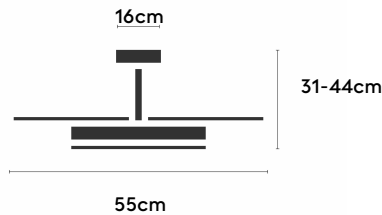

VICTORIA

VICTORIA55-01-3A01-GL-

Ref: 2242033

El ventilador de techo retráctil VICTORIA en acabado blanco se integra a la perfección en cualquier espacio, ya que cuenta con palas de tipo retráctil que se esconden cuando no está en uso. Perfecto para estancias iguales o inferiores a 9m², nos ofrece ofrece una iluminación eficiente y envolvente regulable en temperatura e intensidad, permitiendo adaptar la luz a cada momento. Incluye función cool-warm para utilizar tu ventilador todo el año, temporizador y naturwind. Opción de diferentes controles, tijas, florón ornamental, florón inclinado o accesorio de falso techo.

VICTORIA_Emma 55

VICTORIA_Emma 55

EAN:

Características generales

Color cuerpo	Blanco
Material cuerpo	Metálico
Acabado cuerpo	Mate
Color palas	Blanco
Material palas	Plástico
Acabado palas	Mate
Material difusor	PMMA (Polimetilmetacrilato)
IP	20
Temperatura de trabajo	min -5° max 40°
Clase	I
Voltaje	230
Frecuencia	50-60
Peso neto (kg)	4.2
Nº de Palas	3
Dimensiones packaging	385x385x300
Inclinación de techo máx.	15°
Tijas	12,5cm/25cm

Fuente de luz

Tipología	LED
Potencia (W)	12
Temperatura de color (K)	2700/4000K
Flujo lumínico bruto (lm)	2100lm
Flujo lumínico neto (lm)	630lm
CRI	>80
Regulable	DIM
Horas de vida	30000
Nº Encendidos	10000
Eficiencia energética	C
Ángulo de apertura	120