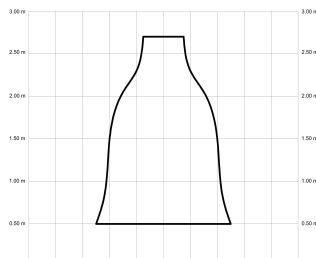

VICTORIA

VICTORIA55-01-3A01-GL-

Ref: 2242033

El ventilador de techo retráctil VICTORIA en acabado blanco se integra a la perfección en cualquier espacio, ya que cuenta con palas de tipo retráctil que se esconden cuando no está en uso. Perfecto para estancias iguales o inferiores a 9m², nos ofrece ofrece una iluminación eficiente y envolvente regulable en temperatura e intensidad, permitiendo adaptar la luz a cada momento. Incluye función cool-warm para utilizar tu ventilador todo el año, temporizador y naturwind. Opción de diferentes controles, tijas, florón ornamental, florón inclinado o accesorio de falso techo.

VICTORIA_Emma 55

VICTORIA_Emma 55

EAN:

Características generales

Color cuerpo	Blanco
Material cuerpo	Metálico
Acabado cuerpo	Mate
Color palas	Blanco
Material palas	Plástico
Acabado palas	Mate
Material difusor	PMMA (Polimetilmetacrilato)
IP	20
Temperatura de trabajo	min -5° max 40°
Clase	I
Voltaje	230
Frecuencia	50-60
Peso neto (kg)	4.2
Nº de Palas	3
Dimensiones packaging	385x385x300
Inclinación de techo máx.	15°
Tijas	12,5cm/25cm

Fuente de luz

Tipología	LED
Potencia (W)	12
Temperatura de color (K)	2700/4000K
Flujo lumínico bruto (lm)	2100lm
Flujo lumínico neto (lm)	630lm
CRI	>80
Regulable	DIM
Horas de vida	30000
Nº Encendidos	10000
Eficiencia energética	C
Ángulo de apertura	120