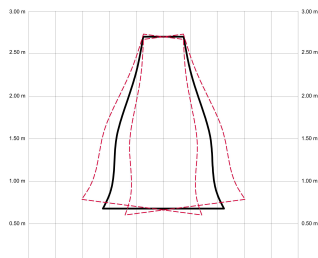

DAYA STYLE

DAYASTYLE60-01-1A09-GL-RF

Ref: 2239354

DAYA STYLE un ventilador de techo de diseño técnico e inspiración mid-century, desarrollado desde criterios de ingeniería funcional y diseño industrial. Incorpora un sistema de doble motor rotativo direccionable que amplia y controla el patrón de circulación del aire, alcanzando zonas periféricas y espacios de difícil ventilación. Integra luz con función cool & warm, temporizador y mando a distancia. Incluye pantalla de PVC DIY disponible en blanco, negro o marrón. Su configuración lo convierte en una solución eficiente para espacios con limitación espacial.

DAYA/FONO

DAYA/FONO

EAN: 8426107171290

Características generales

Color cuerpo	Blanco
Material cuerpo	Plástico
Acabado cuerpo	Mate
Color palas	Traslúcido
Material palas	Plástico
Acabado palas	Mate
Material difusor	PMMA (Polimetilmetacrilato)
IP	20
Temperatura de trabajo	min -5° max 40°
Clase	I
Voltaje	230
Frecuencia	50-60
Peso neto (kg)	5.2
Nº de Palas	1
Dimensiones packaging	555x555x210
Inclinación de techo máx.	0°
Tijas	N/A
Material pantalla	PMMA (Polimetilmetacrilato)
Color pantalla	Blanco

Fuente de luz

Tipología	LED
Potencia (W)	28
Temperatura de color (K)	2700/6500K
Flujo luminoso bruto (lm)	5000lm
Flujo luminoso neto (lm)	2100lm
CRI	>80
Regulable	DIM (RC)
Horas de vida	30000
Nº Encendidos	10000
Eficiencia energética	C
Ángulo de apertura	120°