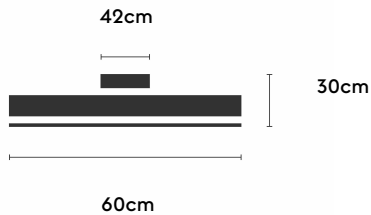

DAYA/FONO

DAYA/FONO

EAN: 8426107171290

Características generales

Color cuerpo	Blanco
Material cuerpo	Plástico
Acabado cuerpo	Mate
Color palas	Traslúcido
Material palas	Plástico
Acabado palas	Mate
Material difusor	PMMA (Polimetilmetacrilato)
IP	20
Temperatura de trabajo	min -5° max 40°
Clase	I
Voltaje	230
Frecuencia	50-60
Peso neto (kg)	5.2
Nº de Palas	1
Dimensiones packaging	555x555x210
Inclinación de techo máx.	0°
Tijas	N/A
Material pantalla	PMMA (Polimetilmetacrilato)
Color pantalla	Blanco

Fuente de luz

Tipología	LED
Potencia (W)	28
Temperatura de color (K)	2700/6500K
Flujo luminoso bruto (lm)	5000lm
Flujo luminoso neto (lm)	2100lm
CRI	>80
Regulable	DIM (RC)
Horas de vida	30000
Nº Encendidos	10000
Eficiencia energética	C
Ángulo de apertura	120°