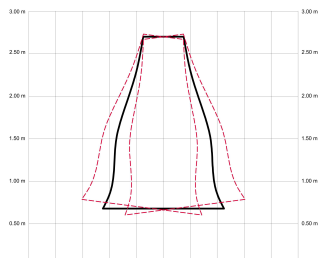

DAYA

Ref: 2235295

El ventilador de techo DAYA destaca por su pantalla en madera natural montable de bosques sostenibles que oculta el ventilador. Al ser modular, la pantalla reduce su volumen en el transporte disminuyendo su impacto ambiental. Con motores DC de bajo consumo, silenciosos y resistentes con un flujo de aire direccionable repartido por toda la estancia, o concentrado en la dirección seleccionada con el mando. Ideal para espacios de entre 13 a 20m². Tiene luz regulable en temperatura e intensidad, función cool-warm para utilizar tu ventilador todo el año, naturwind y temporizador.

DAYA/FONO

DAYA/FONO

EAN: 8426107171283

Características generales

Color cuerpo	Blanco
Material cuerpo	Plástico
Acabado cuerpo	Mate
Color palas	Trasparente
Material palas	ABS (acrilnitrilo butadieno estireno)
Acabado palas	Brillo
Material difusor	Plástico
IP	20
Temperatura de trabajo	min -5° max 40°
Clase	I
Voltaje	230
Frecuencia	50-60
Peso neto (kg)	5.2
Nº de Palas	1
Dimensiones packaging	555x555x210
Inclinación de techo máx.	0°
Tijjas	N/A
Material pantalla	Madera
Color pantalla	Madera clara

Fuente de luz

Tipología	LED
Potencia (W)	28
Temperatura de color (K)	2700/6500K
Flujo luminoso bruto (lm)	5000lm
Flujo luminoso neto (lm)	2100lm
CRI	>80
Regulable	DIM
Horas de vida	30000
Nº Encendidos	10000
Eficiencia energética	C
Ángulo de apertura	120°