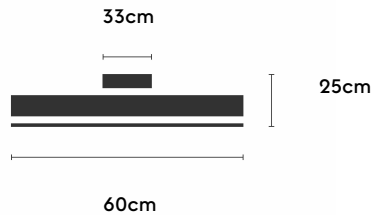

DAYA/FONO

DAYA/FONO

EAN: 8426107171283

Características generales

Color cuerpo	Blanco
Material cuerpo	Plástico
Acabado cuerpo	Mate
Color palas	Trasparente
Material palas	ABS (acrilnitrilo butadieno estireno)
Acabado palas	Brillo
Material difusor	Plástico
IP	20
Temperatura de trabajo	min -5° max 40°
Clase	I
Voltaje	230
Frecuencia	50-60
Peso neto (kg)	5.2
Nº de Palas	1
Dimensiones packaging	555x555x210
Inclinación de techo máx.	0°
Tijjas	N/A
Material pantalla	Madera
Color pantalla	Madera clara

Fuente de luz

Tipología	LED
Potencia (W)	28
Temperatura de color (K)	2700/6500K
Flujo luminoso bruto (lm)	5000lm
Flujo luminoso neto (lm)	2100lm
CRI	>80
Regulable	DIM
Horas de vida	30000
Nº Encendidos	10000
Eficiencia energética	C
Ángulo de apertura	120°