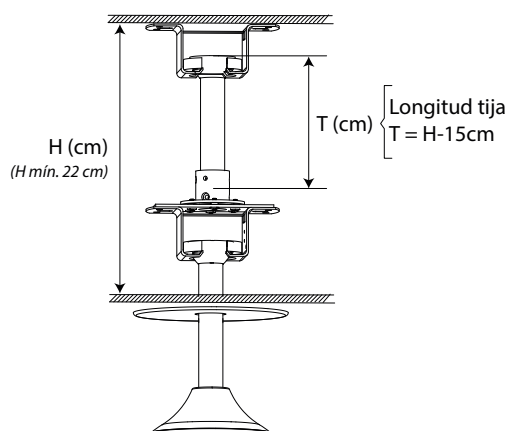

Accesorio falso techo

Ref.: 2215440 / 2221120

Características generales

Color cuerpo	Blanco
Material cuerpo	Metal
Acabado cuerpo	Mate
IP	20
Temperatura de trabajo	-5° / +40°

Cálculo longitud de tija

Falso techo / Pladur