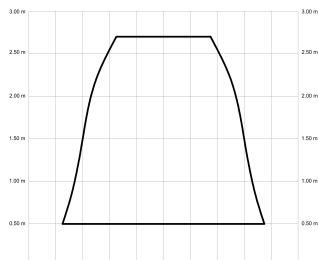

Características generales

Color cuerpo	Negro
Material cuerpo	Acero
Acabado cuerpo	Mate
Color palas	Negro
Material palas	ABS (acrilnitrilo butadieno estireno)
Acabado palas	Mate
Material difusor	N/A
IP	44
Temperatura de trabajo	min 50° max -20°
Clase	I
Voltaje	AC 220-240 V
Frecuencia	50-60 Hz
Peso neto (kg)	7.2
Nº de Palas	3
Dimensiones packaging	680x260x280
Inclinación de techo máx.	0°
Tijas	12,5cm/25cm

MIST

MIST