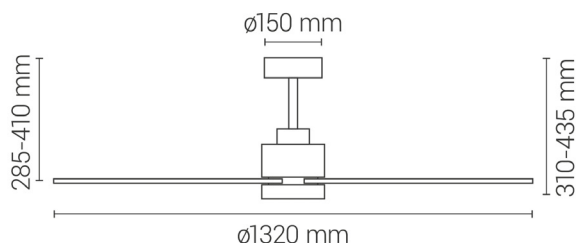

CARLA L

Ref.: **2200583**

CARLA L es un ventilador de techo negro con palas de acabado madera oscura de la serie Balance que fusiona calidad y diseño minimalista para crear una estética cautivadora en tu interior. Experimenta la armonía entre funcionalidad y estilo, mientras disfrutas de un rendimiento excepcional. La serie Balance de Carla redefine la elegancia y la eficiencia en la ventilación, convirtiéndose en la elección ideal para aquellos que buscan equilibrio y estilo en su hogar.

EAN: **8426107072740**

Más información:

sulion.es/ean/8426107072740

Características

Generales

Color cuerpo	Negro
Material cuerpo	Metal
Acabdo cuerpo	Mate
Color palas	Acabado madera
Material palas	ABS
Acabado palas	Mate
Material difusor	Acrílico
IP	44
Temperatura de trabajo	-20° / 50°
Clase	Clase I
Voltaje	AC 220-240 V
Frecuencia	50/60Hz
Dimensiones packaging	696x313x220mm
Peso neto (kg)	4,7

Fuente de luz

Tipología	LED
Potencia (W)	21W
Temperatura de color (K)	CCT 3000K-4000K-5000K
Flujo lumínico (lm)	3400lm
Ángulo de apertura	120
CRI	80
Regulable	Regulable
Horas de vida	30000
Número de encendidos	10000