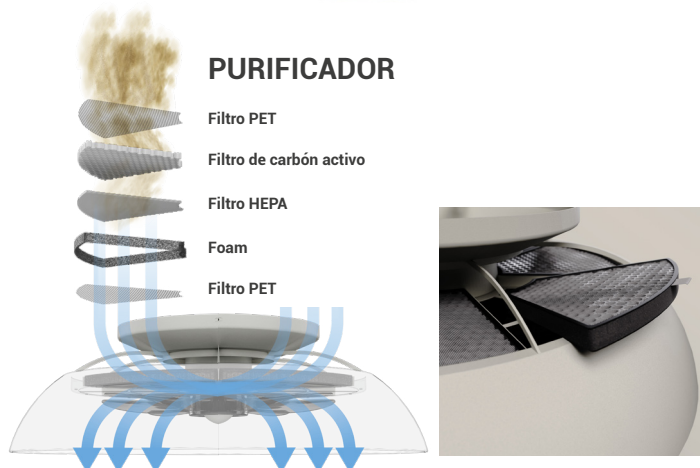

# BRISA

**Ref.:2175133**

BRISA es un ventilador tipo plafón de Sulion muy versátil, ya que cuenta con tres finalidades diferentes: es una luminaria, un ventilador y un purificador de aire con filtros intercambiables. Su potente fuente de luz posee cambio de temperatura CCT e intensidad regulable. Además es un ventilador easy install, lo que permite una rápida y fácil instalación. Tiene 6 velocidades, función verano-invierno y temporizador.

### Generales

Color cuerpo	Warm light grey
Material cuerpo	Metal
Acabdo cuerpo	Mate
Color palas	Transparente
Material palas	ABS
Acabado palas	Satinado
Material difusor	Acrílico
IP	20
Temperatura de trabajo	-5° / 40°
Clase	Clase I
Voltaje	AC 220-240V
Frecuencia	50/60Hz
Dimensiones packaging	656x242x656mm
Peso neto (kg)	6