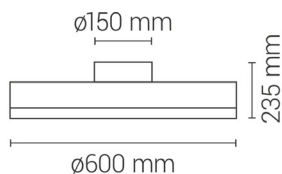

BRISA

Ref.:2175133

BRISA es un ventilador tipo plafón de Sulion muy versátil, ya que cuenta con tres finalidades diferentes: es una luminaria, un ventilador y un purificador de aire con filtros intercambiables. Su potente fuente de luz posee cambio de temperatura CCT e intensidad regulable. Además es un ventilador easy install, lo que permite una rápida y fácil instalación. Tiene 6 velocidades, función verano-invierno y temporizador.