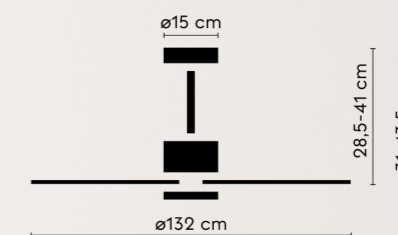

Min	Máx
Velocidades / Speed	1	6
Potencia / Power(W)	3	30,4
RPM	65	160
Flujo de aire / Airflow (m³/min)	65	175
Sonido / Noise (dB)	37	43