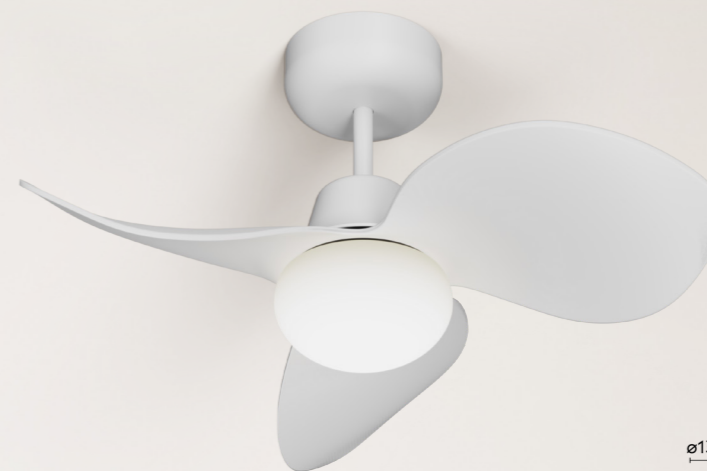

Warm mode

Viento natural
Nature wind

Temporizador
Timer

Opcional
Control de pared
Wall control

Ventilador

/ Fan
3 palas / 3 Blades
Motor DC
0° inclinación techo max.
/ 0° Max. angled ceiling

Fuente de luz

/ Light Source
Led SMD 6,5W
1225 lm
2700/3300/4000 K CCT
Dimable / Dimmable
120°