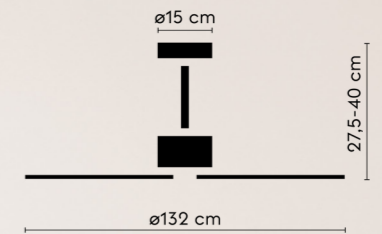

Ivy NEO

IP 44

Cool mode

Warm mode

Viento natural
Nature wind

Temporizador
Timer

Opcional
Control de pared
Wall control

Ventilador