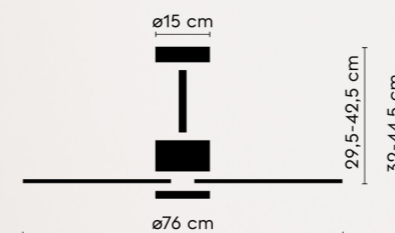

Fuente de luz

/ Light Source
Led SMD 21W
3400 lm
3000/4000/5000 K CCT
Dimable / Dimmable
120°

	Min	Máx
Velocidades / Speed	1	6
Potencia / Power(W)	3	10
RPM	80	200
Flujo de aire / Airflow (m³/min)	46	132
Sonido / Noise (dB)	37	42