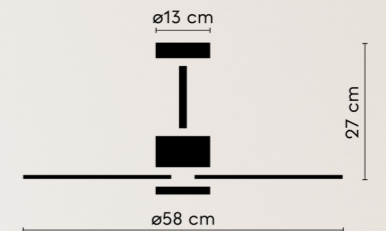

Warm mode

Viento natural
Nature wind

Temporizador
Timer

Opcional
Control de pared
Wall control

Ventilador

/ Fan
3 palas / 3 Blades
Motor DC
0° inclinación techo max.
/ 0° Max. angled ceiling

Fuente de luz

/ Light Source
Led SMD 6,5W
1225 lm
2700/3300/4000 K CCT
Dimable / Dimmable
120°