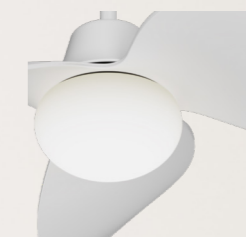

Fuente de luz

/ Light Source
Led SMD 6,5W
1225 lm
2700/3300/4000 K CCT
Dimable / Dimmable
120°

	Min	Máx
Velocidades / Speed	1	6
Potencia / Power(W)	4	26
RPM	170	330
Flujo de aire / Airflow (m³/min)	50	97
Sonido / Noise (dB)	36	50

Ref.: 2233734
Uds/palé: 84

Metal blanco mate
/ White matte metal
ABS blanco mate
/ White matte ABS