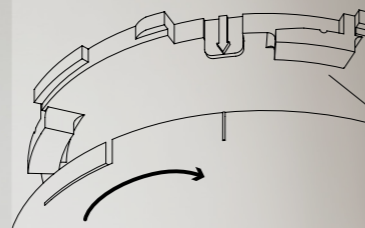

	Min	Máx
Velocidades / Speed	1	6
Potencia / Power(W)	3	30,4
RPM	65	160
Flujo de aire / Airflow (m³/min)	65	175
Sonido / Noise (dB)	37	43

3 steps

Connect

Up

Click!

Instafan

10 min
Easy install

Cool mode