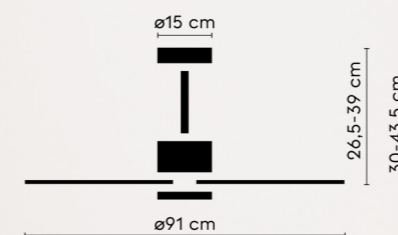

Ref.: 2200583
Uds/palé: 21
Metal negro mate
/ Black matte metal
ABS acabado madera
/ Finished wood ABS

IP 44

	Min	Máx
Velocidades / Speed	1	6
Potencia / Power(W)	2,5	30
RPM	125	320
Flujo de aire / Airflow (m³/min)	40	140
Sonido / Noise (dB)	36	50