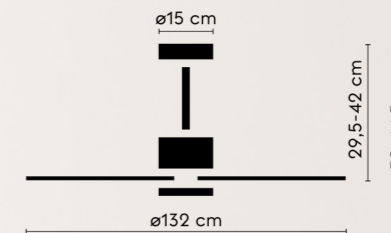

Fuente de luz

/ Light Source
Led SMD 20W
2000 lm
3000/4000/5000 K CCT
Dimable / Dimmable
120°

	Min	Máx
Velocidades / Speed	1	6
Potencia / Power(W)	4	40
RPM	80	200
Flujo de aire / Airflow (m³/min)	50	190
Sonido / Noise (dB)	33	45