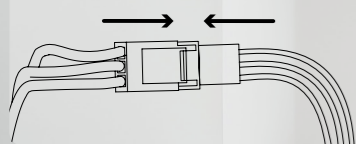

	Min	Máx
Velocidades / Speed	1	6
Potencia / Power(W)	3	30,4
RPM	65	160
Flujo de aire / Airflow (m³/min)	65	175
Sonido / Noise (dB)	37	43

3 steps

Connect

Up

Click!

Instafan

10 min
Easy install

Cool mode