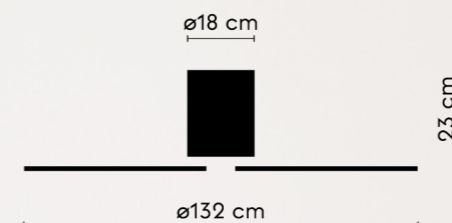

Ventilador

/ Fan
3 palas / 3 Blades
Motor DC
0° inclinación techo max.
/ 0° Max. angled ceiling

	Min	Máx
Velocidades / Speed	1	6
Potencia / Power(W)	4	35
RPM	81	201
Flujo de aire / Airflow (m³/min)	57	171
Sonido / Noise (dB)	33	47