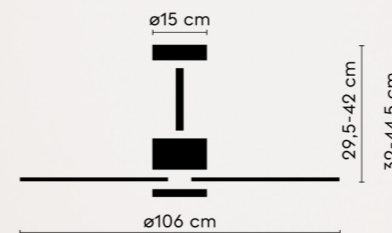

Fuente de luz

/ Light Source
Led SMD 20W
2000 lm
3000/4000/5000 K CCT
Dimable / Dimmable
120°

	Min	Máx
Velocidades / Speed	1	6
Potencia / Power(W)	3	18
RPM	95	240
Flujo de aire / Airflow (m³/min)	45	105
Sonido / Noise (dB)	33	44