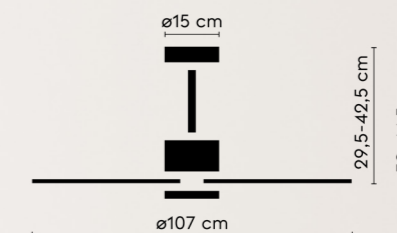

Fuente de luz

/ Light Source
Led SMD 21W
3400 lm
3000/4000/5000 K CCT
Dimable / Dimmable
120°

	Min	Máx
Velocidades / Speed	1	6
Potencia / Power(W)	3	32
RPM	80	205
Flujo de aire / Airflow (m³/min)	60	180
Sonido / Noise (dB)	36	46