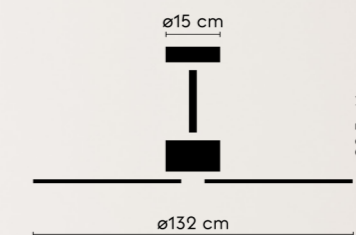

Ventilador

/ Fan
3 palas / 3 Blades
Motor DC
15° inclinación techo max.
/ 15° Max. angled ceiling

	Min	Máx
Velocidades / Speed	1	6
Potencia / Power(W)	5	30
RPM	80	200
Flujo de aire / Airflow (m³/min)	78	202
Sonido / Noise (dB)	20	42