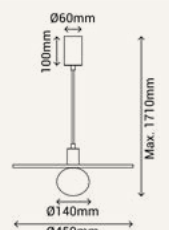

Candy

Ref.: 2179346

Ø 45 cm

Colgante | Pendant lamp

Ref.: 2180052

Ø 30 cm

Materiales / Materials

Terrazo Multicolor ocres Mate
Multicolor ocher Matt Terrazo
Vidrio Transparente Opal
Transparent Opalescent Glass

Características / Specifications

IP20
Clase I / Class I
Máx. 250V~AC 50-60 Hz
ta: -20° <-> 50°C

Fuente de luz / Light Source

Casquillo / Bulb

35W máx	1xG9/E27	No incl.