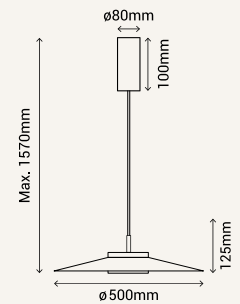

**Pantalla
Shade**

Blanco
RAL 9016
White
RAL 9016

Negro
RAL 9011
Black
RAL 9011

Madera Oscura
Dark Wood

Azul PANTONE
5415 C
Blue PANTONE
5415C

Verde PANTONE
2404 U
Green PANTONE
2404 U