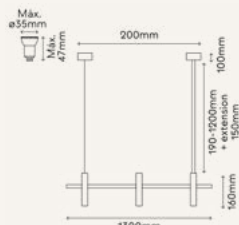

# Siena

**NEW!**

Ref.: 2208862

Semiplafón | Ceiling lamp

Ref.: 2210230

**Materiales / Materials**

Metal Bronce Mate  
Matte Bronze metal  
//  
Metal Latón envejecido Satinado  
Satin Antique brass

**Características / Specifications**