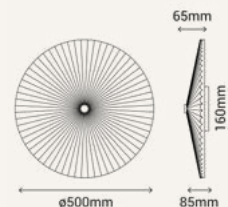

2208473	12 W	420 lm	2700K	180°
2212500	12 W	420 lm	3000K	180°
2208466	6 W	420 lm	2700K	180°
2212470	6 W	420 lm	3000K	180°