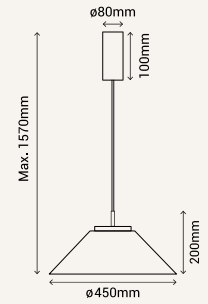

**Pantalla
Shade**

Blanco
RAL 9016
White
RAL 9016

Negro
RAL 9011
Black
RAL 9011

Madera Oscura
Dark Wood

Azul PANTONE
5415 C
Blue PANTONE
5415C

Verde PANTONE
2404 U
Green PANTONE
2404 U