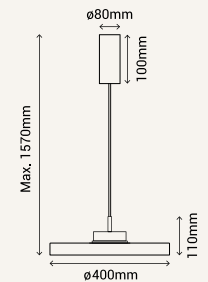

**Pantalla
Shade**

Blanco
RAL 9016
White
RAL 9016

Negro
RAL 9011
Black
RAL 9011

Madera Oscura
Dark Wood

Azul PANTONE
5415 C
Blue PANTONE
5415C

Verde PANTONE
2404 U
Green PANTONE
2404 U