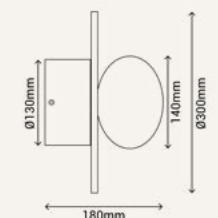

Candy

Ref.: 2180045

Ø 45 cm

Aplique | Wall lamp

Ref.: 2179339

Ø 30 cm

Materiales / Materials

Terrazo Multicolor ocres Mate
Multicolor ochter Matt Terrazo
Vidrio Transparente Opal
Transparent Opalescent Glass

Características / Specifications

IP20
Clase I / Class I
Máx. 250V~AC 50-60 Hz
ta: -20° <-> 50°C

Fuente de luz / Light Source

Casquillo / Bulb

35W máx	1xG9/E27	No incl.