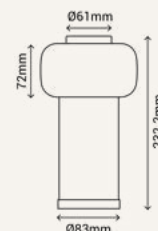

Base de carga inalámbrica Wireless charging base