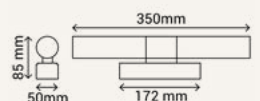

Fuente de luz / Light Source

Led SMD
No dimable / Not dimmable
CRI 80

6 W	480 lm	3000 K	120°
		4000 K