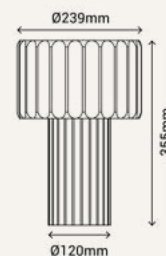

Olimpia

Ref.: 2178370
Blanco / White

Sobremesa | Table lamp

Ref.: 2191294
Terracota
Terracotta

Materiales / Materials
Hormigón
Concrete

Características / Specifications
IP20
Clase II / Class II
Máx. 250V~AC 50-60 Hz
ta: -20° <-> 50°C

Fuente de luz / Light Source
Casquillo / Bulb
Dimable / Dimmable

40W máx	2xE27	No incl.