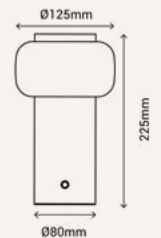

Fuente de luz / Light Source

Led SMD
Dimable / Dimmable
CRI 80

2 W	250 lm	2700 K	360°
		3200 K	
		3800 K	

Hasta 70h de autonomía
Up to 70h of autonomy