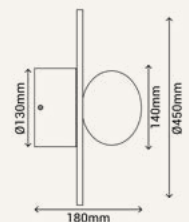

Candy

Ref.: 2180045

Ø 45 cm

Aplique | Wall lamp

Ref.: 2179339

Ø 30 cm

Materiales / Materials

Terrazo Multicolor ocres Mate
Multicolor ochter Matt Terrazo
Vidrio Transparente Opal
Transparent Opalescent Glass

Características / Specifications

IP20
Clase I / Class I
Máx. 250V~AC 50-60 Hz
ta: -20° <-> 50°C

Fuente de luz / Light Source

Casquillo / Bulb

35W máx	1xG9/E27	No incl.