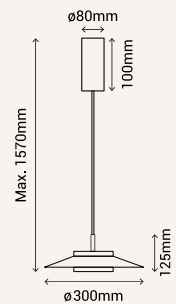

**Pantalla
Shade**

Blanco
RAL 9016
White
RAL 9016

Negro
RAL 9011
Black
RAL 9011

Madera Oscura
Dark Wood

Azul PANTONE
5415 C
Blue PANTONE
5415C

Verde PANTONE
2404 U
Green PANTONE
2404 U