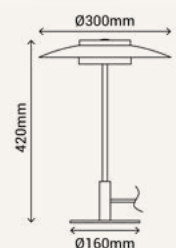

Fuente de luz / Light Source

Led
No dimable / Not dimmable
CRI 90

9 W	600 lm	2700 K	60°
		3200 K	
		4000 K