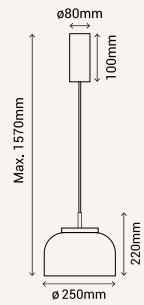

**Pantalla
Shade**

Blanco
RAL 9016
White
RAL 9016

Negro
RAL 9011
Black
RAL 9011

Madera Oscura
Dark Wood

Azul PANTONE
5415 C
Blue PANTONE
5415C

Verde PANTONE
2404 U
Green PANTONE
2404 U