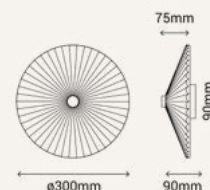

2208473	12 W	420 lm	2700K	180°
2212500	12 W	420 lm	3000K	180°
2208466	6 W	420 lm	2700K	180°
2212470	6 W	420 lm	3000K	180°