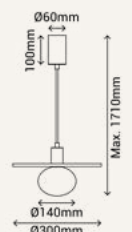

Candy

Ref.: 2179346

Ø 45 cm

Colgante | Pendant lamp

Ref.: 2180052

Ø 30 cm

Materiales / Materials

Terrazo Multicolor ocres Mate
Multicolor ocher Matt Terrazo
Vidrio Transparente Opal
Transparent Opalescent Glass

Características / Specifications

IP20
Clase I / Class I
Máx. 250V~AC 50-60 Hz
ta: -20° <-> 50°C

Fuente de luz / Light Source

Casquillo / Bulb

35W máx	1xG9/E27	No incl.