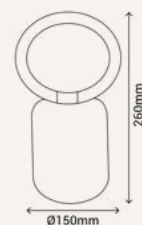

Fuente de luz / Light Source

Casquillo / Bulb
No dimable / Not dimmable

35W máx	1xG9/E27	No incl.