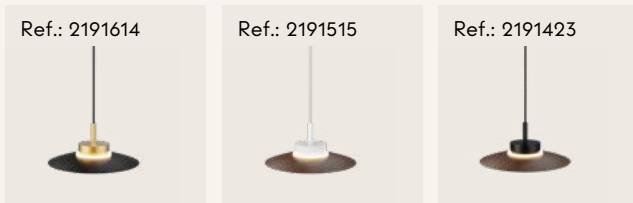

**Pantalla
Shade**

Blanco
RAL 9016
White
RAL 9016

Negro
RAL 9011
Black
RAL 9011

Madera Oscura
Dark Wood

Azul PANTONE
5415 C
Blue PANTONE
5415C

Verde PANTONE
2404 U
Green PANTONE
2404 U