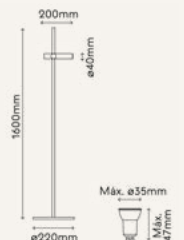

## Fuente de luz / Light Source

Casquillo / Bulb

No dimable / Not dimmable

25W máx	1xGU10	No incl.
---------	--------	----------

**Orientable 360°**  
Orientable 360°