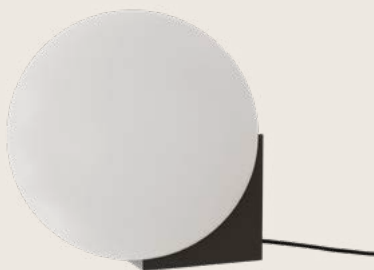

Ref.: 2191225
Cromo
Chrome

Ref.: 2180106
Latón Satinado
Satin Brass

Materiales / Materials

Metal Negro Brillo
Black Gloss Metal
Vidrio Blanco Opal
White Opalescent Glass

Características / Specifications

IP44
Clase I / Class I
Máx. 250V~AC 50-60 Hz
ta: -20° <-> 50°C

Fuente de luz / Light Source

Casquillo / Bulb
Dimable / Dimmable

25 W máx	1xG9	No incl.