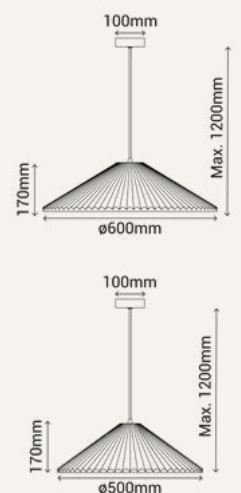

#### Fuente de luz / Light Source

Casquillo / Bulb  
No dimable / Not dimmable

40W máx 1xE27

No  
incl.